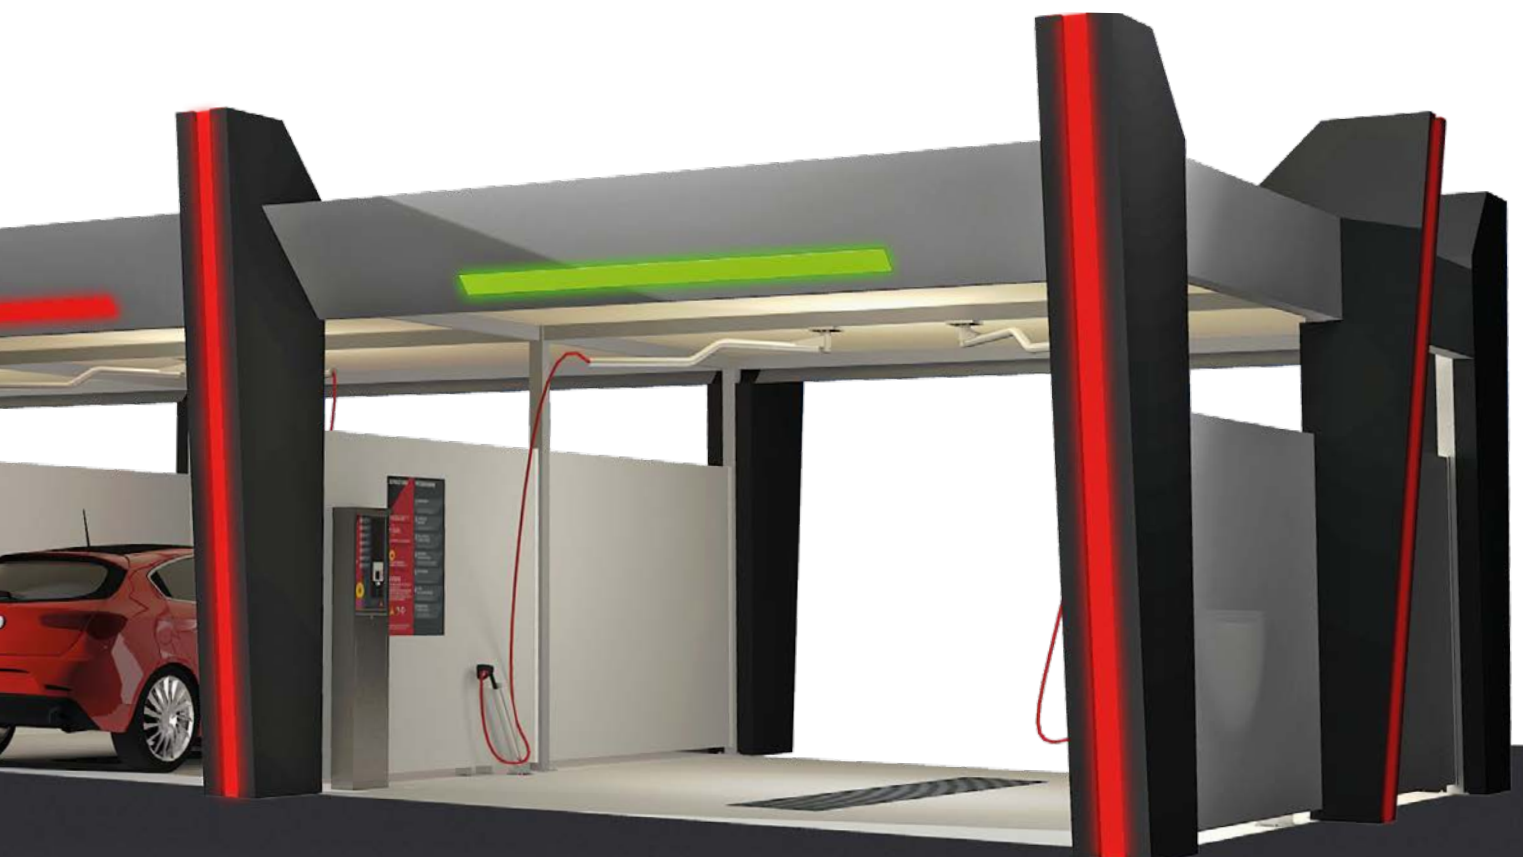

Idroself Pro

1 pista
1 bay
1 pista
1 pista

Benvenuti nel mondo dell'autolavaggio self. Con Idroself Pro potete offrire ai Vostri Clienti un servizio in più, allestendo in modo semplice e vantaggioso una pista di lavaggio self-service a freddo sul Vostro piazzale.

Facile, non ingombrante, affidabile ed estremamente efficiente, Idroself Pro è il miglior partner per ottimi risultati in pochissimo spazio.

Telaio e carrozzeria sono realizzati interamente in acciaio INOX AISI 304 ed i componenti elettromeccanici sono tutti di altissima qualità.

Welcome to the world of self carwash.

With Idroself Pro you will offer your customers an additional service, simply by equipping your work area with a convenient single-bay self-service cold car wash system.

Easy, space-saver, reliable and extremely efficient, Idroself Pro is the best partner for excellent results in a very reduced space.

Chassis and body are made in full stainless steel AISI 304 whereas the electromechanical parts are top quality ones.